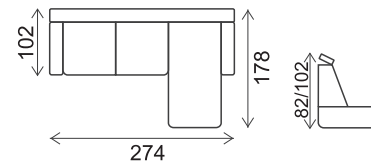

COUCHAGE:
215 x 127 cm

ALBION Z