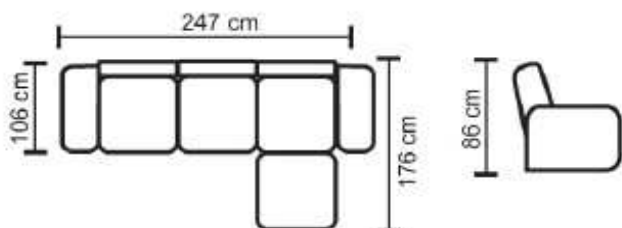

COUCHAGE 120 x 200 cm

ESPINO

FICHE PRODUIT	
Caisson (structure) :	bois + panneau de particules 16mm
Assise :	mousse polyuréthane T30 (30kg) + ressorts zig-zag
Dossier :	mousse T25 (25kg)
Systèmes :	convertible en lit, coffre de rangement ; 3 têtes réglables
Pieds :	bois
Autres caract.	réversible, ; produit livré en 2 colis ; assemblage : attaches en métal

DIMENSIONS :

	2CV	MERIDIENNE
POIDS NET	63 kg	48,5 kg
POIDS BRUT	66 kg	50 kg
VOLUME	1,25 m3	1,33 m3

2,58