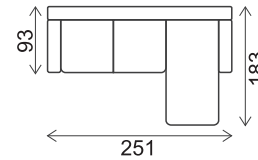

COUCHAGE:
182 x 123 cm

FALCO