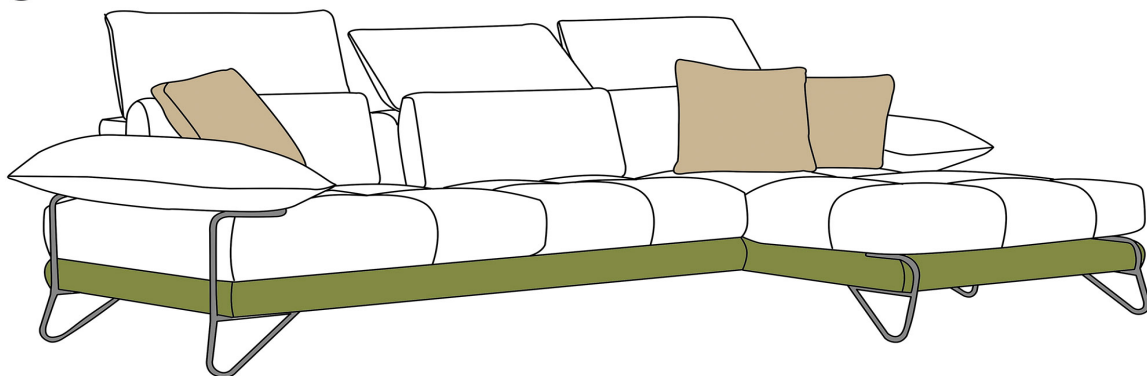

MAURICE

C100 129 cm 107-134 cm	C200 191 cm 107-134 cm	C250 214 cm 107-134 cm	C300 237 cm 107-134 cm	B250L 182 cm 107-134 cm	B250R 182 cm 107-134 cm
B300L 205 cm 107-134 cm	B300R 205 cm 107-134 cm	B150L 108 cm 107-134 cm	B150R 108 cm 107-134 cm	T00L 104-134 cm 230 cm	T00R 104-134 cm 230 cm
EK03 123 cm 123 cm	EK04 123 cm 123 cm	CH00L 108 cm 170-197 cm	CH00R 108 cm 170-197 cm	IS00L 104-134 cm 131 cm	IS00R 104-134 cm 131 cm
E100 65 cm 107-134 cm	P000 90 cm 60 cm	P010 100 cm 40 cm	 	 	 84 cm

ZONES DE FABRICATION / FABRIC ZONES

- Assise + dossier / Seat + back
- Coussins décoratifs / Deco pillows
- Base

Structure de la carcasse : <i>Frame</i>	Panneaux de particules, bois massif et panneaux de fibres <i>fiberboard, wood, chipboard</i>
Assises : <i>Seats</i>	Assise en mousse polyuréthane de densité N 35 kg/m3 + mousse polyuréthane de densité HR 50 kg/m3 + ouate 250 g/m2 <i>Seats in polyurethane foam N 35 kg/m3 + polyurethane foam HR 50 kg/m3 + 250 g/m2 wadding</i>
Dossier : <i>Back</i>	Mousse polyuréthane de densité N 25 kg/m3 + mousse polyuréthane de densité N 21 kg/m3 + ouate 250 g/m2 <i>Polyurethane foam N 25 kg/m3 + polyurethane foam N 21 kg/m3 + 250 g/m2 wadding</i>
Tetièrè mobilè : <i>Headrests</i>	Option disponible <i>Option available</i>
Suspension : <i>Suspension</i>	Assise : Nosag / Dossier : Sangles de tapissier <i>Seats : Springs / Back : Belts</i>
Pieds : <i>Feet</i>	Metal <i>Metal</i>
Type de coussins : <i>Cushion type</i>	Deco : DP001 / Assise : - <i>Decoration : DP001 / Seats : -</i>
Dimensions principales : <i>Main dimensions</i>	Hauteur d'assise : 47 cm / Hauteur de caisse : 84 cm / Profondeur d'assise : 56-81 cm / Largeur de l'accoudoir : 33 cm <i>Seat height : 47 cm / Base height : 84 cm / Seat depth : 54-81 cm / Armrest width : 33 cm</i>
Fontions : <i>Functions</i>	
Option : <i>Options</i>	